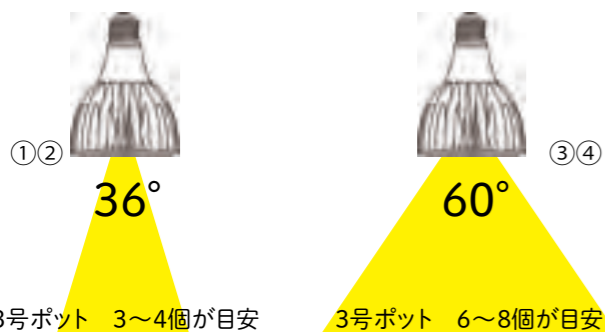

## バニーブルー

『第67回全日本花卉品種審査会  
パンジー・ビオラ冬花壇』で、2等!!

●評価ポイント

株の形が特にきれいでコンパクトにまとまります。  
発色が良く、花上がり・生育も良い。  
晴天は言わずもがな曇天でも鑑賞価値が高い品種。

2027年国際園芸博覧会の試験植栽で高い評価を受け、公式SNSで発信。植栽もされる予定です。

『第67回全日本花卉品種審査会パンジー・ビオラ冬花壇』での様子

2027年国際園芸博覧会の公式SNSで使用された試験植栽時の写真

多肉植物や塊根植物など、より強い光が欲しい方におすすめ!

一定角度での照射

# Ray Solar レイ・ソラール

・光合成に有効な波長を出すことで、日光が当たりにくい屋内や梅雨などの日照時間の短い時期でも植物が元気に成長します

## 1 選べる照射角度

※照射距離:50cmの場合