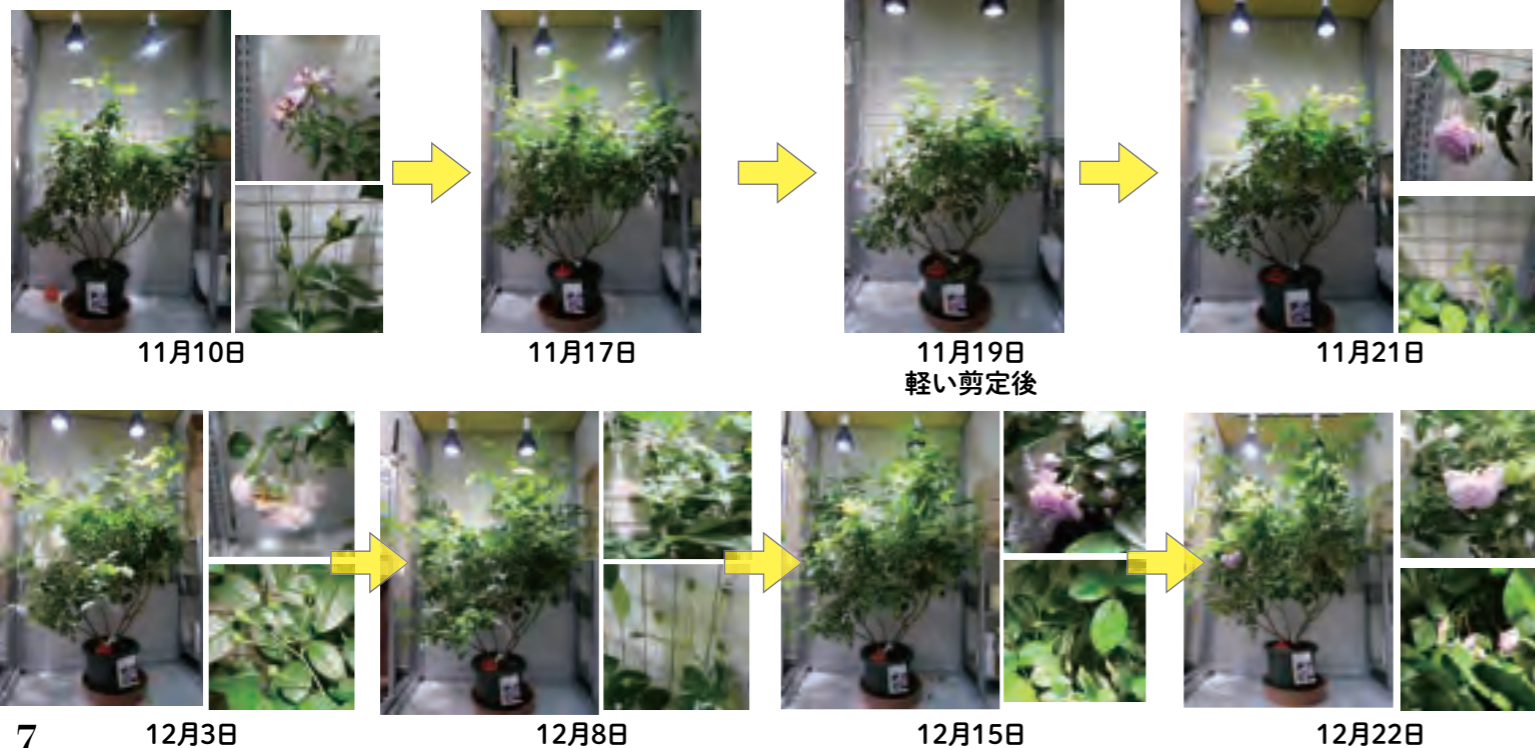

商品コード	商品名	規格	入数	参考小売価格
① 10149946	廣角用LEDライト 電球タイプ 5W (暖色)	LPL05WB2K	1×30	オープン
② 10149947	廣角用LEDライト 電球タイプ 5W (白色)	LPL05WB3K	1×30	オープン
③ 10149944	廣角用LEDライト 電球タイプ 9W (暖色)	LPL09WB2K	1×30	オープン
④ 10149945	廣角用LEDライト 電球タイプ 9W (白色)	LPL09WB3K	1×30	オープン
⑤ 10149949	廣角用LEDライト 電球タイプ 15W (暖色)	LPL15WP2K	1×20	オープン
⑥ 10149950	廣角用LEDライト 電球タイプ 15W (白色)	LPL15WP3K	1×20	オープン

冬の室内で
花が咲く

屋外の秋バラが一段落した10月下旬から
LED育成灯「レイソラール」を使用して
バラの室内栽培試験をやってみました!

〈照度〉
A 14,351lx (PPFD:245)
B 11,180lx (PPFD:191)
C 8,820lx (PPFD:148)
左に別照明。影響あり(約1,200lx)
※実験前より2輪 蕾状態有り

試験開始:2025年10月28日
試験現場:都内某マンション事務所内
室内温度:22.2°C(11:45)
使用灯具:レイソラール LPL20WPC64K×2灯
使用品種:プロローグ Prologue